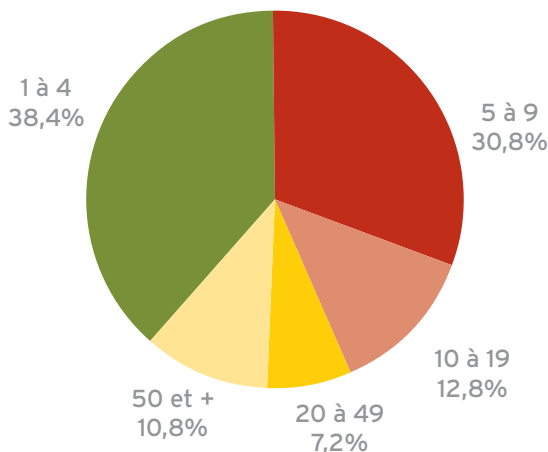

4 % DES EMPLOIS TOTAUX DE LA RÉGION

28 % DES EMPLOIS COMMERCIAUX DE LA RÉGION

414

ÉTABLISSEMENTS* DANS LA RÉGION (2013)

4 % DES ÉTABLISSEMENTS DU COMMERCE DE DÉTAIL DE L'ALIMENTATION DU QUÉBEC

*Inclut les supermarchés, les épicerie et les dépanneurs sans station service (supermarkets and convenience stores).

140 M $

PIB (DÉTAIL) (2013)

1 % DU PIB TOTAL DE LA RÉGION

1 050 M $

VALEUR DES VENTES DU COMMERCE DE DÉTAIL EN ALIMENTATION

4 % DES VENTES DU COMMERCE DE DÉTAIL DE L'ALIMENTATION DU QUÉBEC

41 %

ÉTABLISSEMENTS FAISANT PARTIE D'UNE CHAÎNE (2007)

59 %

ÉTABLISSEMENTS INDÉPENDANTS (2007)

MISE À JOUR: février 2016

Avec la contribution financière de :

Commission des partenaires du marché du travail Québec

NOMBRE D'ÉTABLISSEMENTS DE DÉTAIL (2013)

Établissements	Nombre
Supermarchés	35
Magasins spécialisés	87
Autres épicerie	54
Dépanneurs avec essence	91
Dépanneurs sans essence	147

INDICATEURS GÉNÉRAUX (2014)

	Région	% du Québec
Population*	320 000	3,9 %
Revenu disponible par habitant (2013)¹	24 673	92,2 %
Emplois totaux	155 800	3,8 %
Emplois commerciaux	20 300	3,1 %

*Sources : Institut de la statistique du Québec, Perspectives démographiques des MRC du Québec, 2011-2036.

¹ Sources : Institut de la statistique du Québec, Statistique Canada, Comptes économiques provinciaux et territoriaux.

RÉPARTITION DES COMMERCE DE DÉTAIL DE L'ALIMENTATION SELON LE NOMBRE D'EMPLOYÉS (2013)

SOURCES:

Groupe Altus, Statistique Canada, Enquête nationale auprès des ménages de 2011, produit numéro 99-012-X2011034 au catalogue de Statistique Canada. Statistiques Canada, Enquête sur la population active, 2014. MAPAQ, Bottin statistique de l'alimentation, 2013, Emploi-Québec, IMT en ligne, 2014

CSMOCA
Comité sectoriel de main-d'œuvre du commerce de l'alimentation

T 514 499-1598 • F 514 499-3483
WWW.CSMOCA.ORG • INFO@CSMOCA.ORG
7105 RUE ST-HUBERT, LOCAL 105
MONTRÉAL (QUÉBEC) H2S 2N1