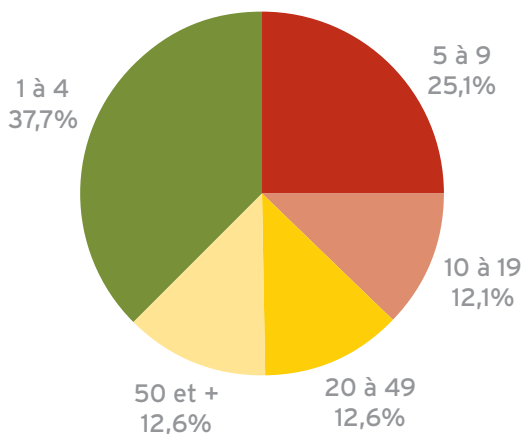

RÉPARTITION DES COMMERCES DE DÉTAIL DE L'ALIMENTATION SELON LE NOMBRE D'EMPLOYÉS (2013)

SOURCES : Groupe Altus, Statistique Canada, Enquête nationale auprès des ménages de 2011, produit numéro 99-012-X2011034 au catalogue de Statistique Canada. Statistiques Canada, Enquête sur la population active, 2014. MAPAQ, Bottin statistique de l'alimentation, 2013, Emploi-Québec, IMT en ligne, 2014

T 514 499-1598 • F 514 499-3483
WWW.CSMOCA.ORG • INFO@CSMOCA.ORG
7105 RUE ST-HUBERT, LOCAL 105
MONTRÉAL (QUÉBEC) H2S 2N1