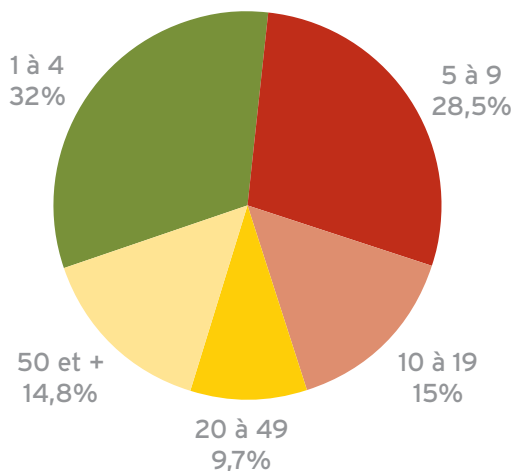

3 % DES EMPLOIS TOTAUX DE LA RÉGION

19 % DES EMPLOIS COMMERCIAUX DE LA RÉGION

848

ÉTABLISSEMENTS* DANS LA RÉGION (2013)

8 % DES ÉTABLISSEMENT DU COMMERCE DE DÉTAIL DE L'ALIMENTATION DU QUÉBEC

*Inclut les supermarchés, les épicerie et les dépanneurs sans station service (supermarkets and convenience stores).

310 M $

PIB (DÉTAIL) (2013)

1 % DU PIB TOTAL DE LA RÉGION

2 390 M $

VALEUR DES VENTES DU COMMERCE DE DÉTAIL EN ALIMENTATION

10 % DES VENTES DU COMMERCE DE DÉTAIL DE L'ALIMENTATION DU QUÉBEC

53 %

ÉTABLISSEMENTS FAISANT PARTIE D'UNE CHAÎNE (2007)

47 %

ÉTABLISSEMENTS INDÉPENDANTS (2007)

MISE À JOUR: février 2016

Avec la contribution financière de :

Commission des partenaires du marché du travail Québec

NOMBRE D'ÉTABLISSEMENTS DE DÉTAIL (2013)

Établissements	Nombre
Supermarchés	88
Magasins spécialisés	272
Autres épicerie	83
Dépanneurs avec essence	175
Dépanneurs sans essence	230

INDICATEURS GÉNÉRAUX (2014)

	Région	% du Québec
Population*	731 000	8,9 %
Revenu disponible par habitant (2013)¹	27 954	104,4 %
Emplois totaux	388 700	9,6 %
Emplois commerciaux	57 700	8,9 %

*Sources : Institut de la statistique du Québec, Perspectives démographiques des MRC du Québec, 2011-2036.

¹ Sources : Institut de la statistique du Québec, Statistique Canada, Comptes économiques provinciaux et territoriaux.

RÉPARTITION DES COMMERCE DE DÉTAIL DE L'ALIMENTATION SELON LE NOMBRE D'EMPLOYÉS (2013)

SOURCES:

Groupe Altus, Statistique Canada, Enquête nationale auprès des ménages de 2011, produit numéro 99-012-X2011034 au catalogue de Statistique Canada. Statistiques Canada, Enquête sur la population active, 2014. MAPAQ, Bottin statistique de l'alimentation, 2013, Emploi-Québec, IMT en ligne, 2014

CSMOCA
Comité sectoriel de main-d'œuvre du commerce de l'alimentation

T 514 499-1598 • F 514 499-3483
WWW.CSMOCA.ORG • INFO@CSMOCA.ORG
7105 RUE ST-HUBERT, LOCAL 105
MONTRÉAL (QUÉBEC) H2S 2N1